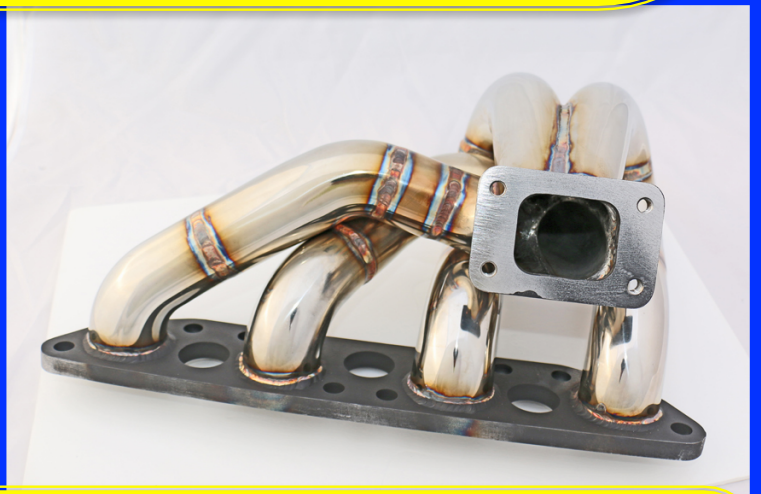

Year End & New Year Special Sale

WISTERIA オリジナルEX マニシリーズ

T25 フランジ仕様(下置き仕様)

通常価格 12万8000円(税別)が、今なら **12万1600円**(税別)。

T25 フランジ仕様(上置き仕様/専用アウトレット付き)

通常価格 16万8000円(税別)が、今なら **15万9600円**(税別)。

O6 フランジ仕様(上置き仕様)

通常価格 15万8000円(税別)が、今なら **15万100円**(税別)。

キャンペーン中にエキマニ購入の方へ、WISTERIA オリジナルTシャツをプレゼント!!

M・L・LL から希望のサイズを選んでください

後日、Tシャツをお送りいたします

※Tシャツのカラーや柄は選べません。ご了承下さい

【WISTERIAのオリジナルステンレス製エキゾーストマニホールドシリーズ】
3タイプをラインナップ。全て等長4-1タイプで、パイプ径や取り回しなどをこだわり製品化。エキゾーストの匠により製作されるモデルです。フランジ部分は熱による歪み対策でスチール素材を採用。スタンダードモデルの外観は素材を活かした梨地仕様。